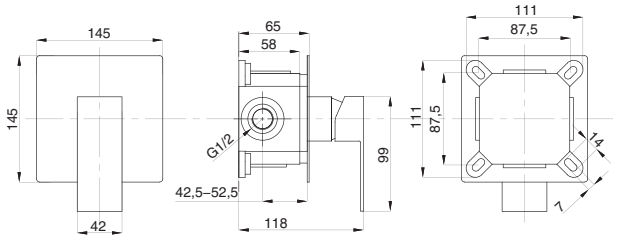

CUBE

Душевая система встраиваемая
серия: CUBE
арт. **PSM-CB-01**
материал: Латунь
картридж: 35мм.
количество выходов: 1
тип: См-ДшОРЗШТ

Душевая система встраиваемая
серия: CUBE
арт. **PSM-CB-02**
материал: Латунь
картридж: 35мм.
дивертор: керамический
двухдиапазонный
количество выходов: 2
тип: См-ДшОРЗШТШл