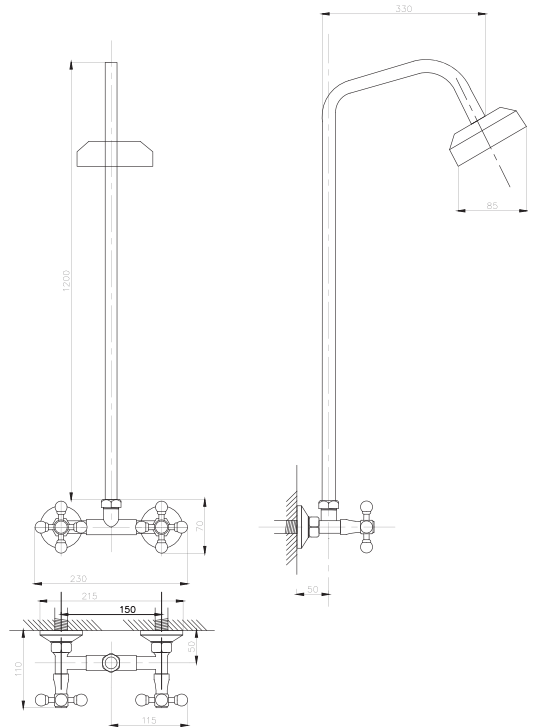

Душевая система
серия: ДУШ
арт. **PSM-110-89**
материал: Латунь
кран-букса
эксцентрики: Рус
тип: См-ДшОРНТр