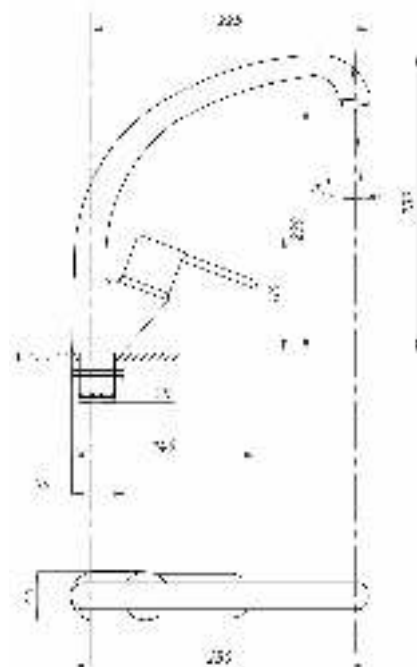

Смеситель для кухни
серия: ПЛЮС
арт. **PSM-335-008**
материал: Латунь
картридж: 40мм
гибкая подводка: нет
тип: См-МОЦБА