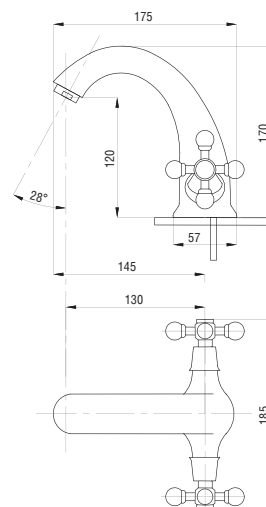

30

50

65

77

80

89

99

Смеситель для раковины
серия: СТАНДАРТ-А
арт. **PSM-712-89**
материал: Латунь
кран-буксы
гибкая подводка: нет
тип: См-УмДЦБА