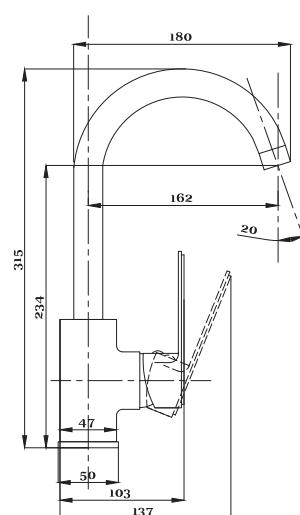

Смеситель для кухни
серия: 600
арт. **PSM-600-3**
материал: Латунь
картридж: 35мм
гибкая подводка: 44см
тип: См-МОЦБА