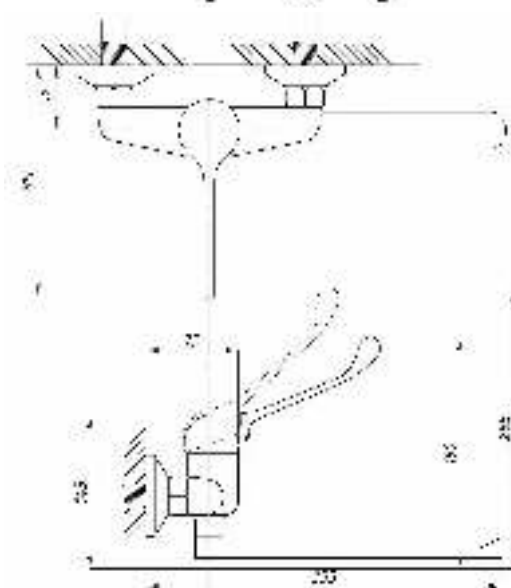

Смеситель для раковины и кухни
настенный локтевой
серия: МЕДИК
арт. **PSM-508-055**
материал: Латунь
картридж: 40мм
эксцентрики: Евро
тип: См-УмлРНА,
См-МЛРНА