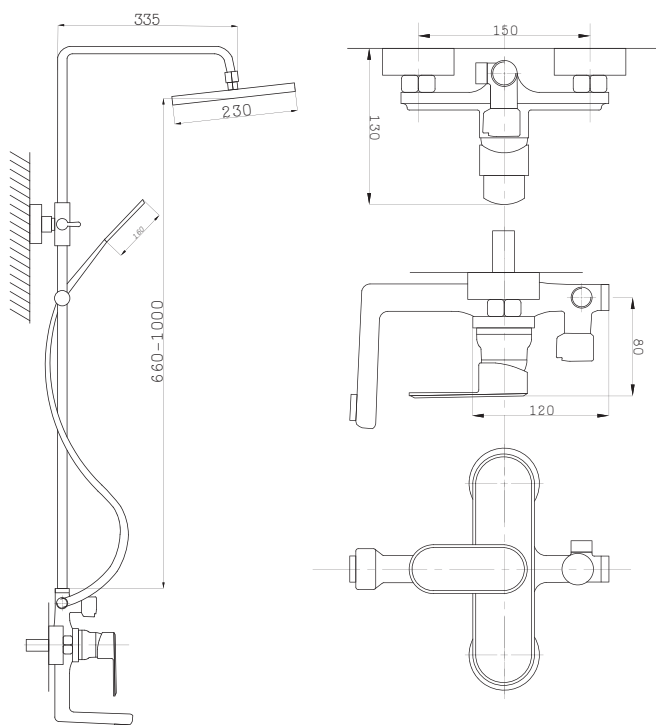

Душевая система
серия: 600
арт. **PSM-600-8**
материал: Латунь
картридж: 35мм
эксцентрики: Евро
тип: См-ВДшОРНТрА