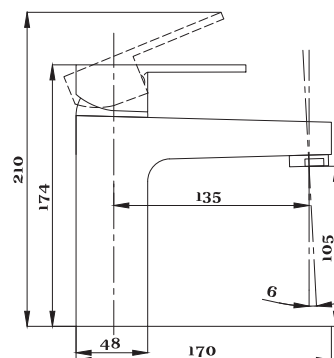

серия КВАДРО

Смеситель
для ванны с душем
серия: КВАДРО
арт. **PSM-184-38**
материал: Латунь
кран-буксы
дивертор: Керамический
эксцентрики: Евро
тип: См-ВУОРНШЛА

Смеситель для ванны с душем
серия: КВАДРО
арт. **PSM-192-38**
материал: Латунь
кран-буксы
дивертор: керамический
эксцентрики: Евро
тип: См-ВУОРНШЛА