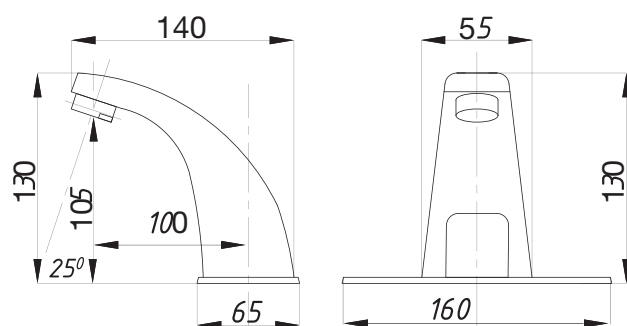

Смеситель для душа
серия: ДУШ
арт. **PSM-109-89**
материал: Латунь
кран-буксы
эксцентрики: Рус
тип: См-ДшДНРШл

серия СЕНСОРНЫЕ

Смеситель для раковины сенсорный арт. **PSM-2017**
 материал: Латунь
 гибкая подводка: 54см.
 Питание: 220В или элементы питания 4шт. «AA»