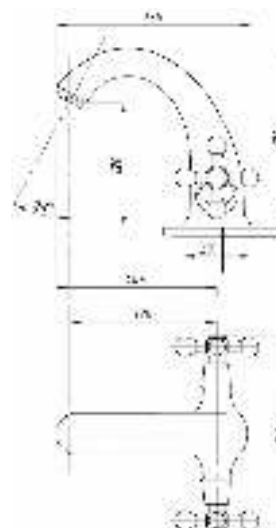

Смеситель для раковины
серия: ЕВРО
арт. **PSM-740-072**
материал: Латунь
картридж: 40мм
гибкая подводка: нет
тип: См-УМОЦБА

084

Смеситель для кухни
и раковины
серия: ЕВРО
арт. **PSM-131-75**
материал: Латунь
кран-буксы
гибкая подводка: нет
тип: См-МДЦБА

Смеситель для раковины
серия: ЕВРО
арт. **PSM-712-75**
материал: Латунь
кран-буксы
гибкая подводка: нет
тип: См-УмДЦБА

048

075