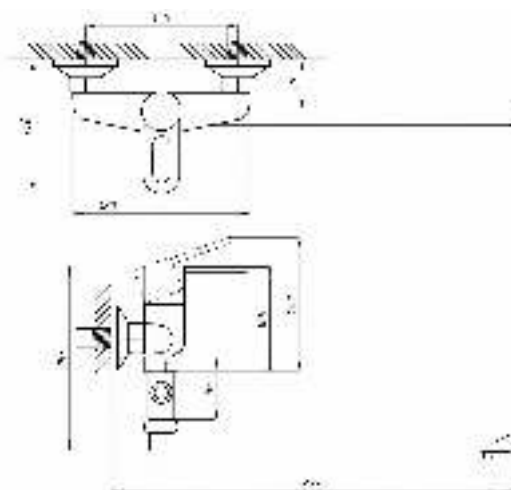

Смеситель для ванны с душем
серия: ПЛЮС
арт. **PSM-523-008**
материал: Латунь
картридж: 40мм
дивертор: Вытяжной
эксцентрики: Рус
тип: См-ВУОРНШЛА

017   **023**

Смеситель для кухни и раковины настенный
серия: ПЛЮС
арт. **PSM-508-017**
материал: Латунь
картридж: 40мм
эксцентрики: Евро
тип: См-МОРНА, См-УМОРНА