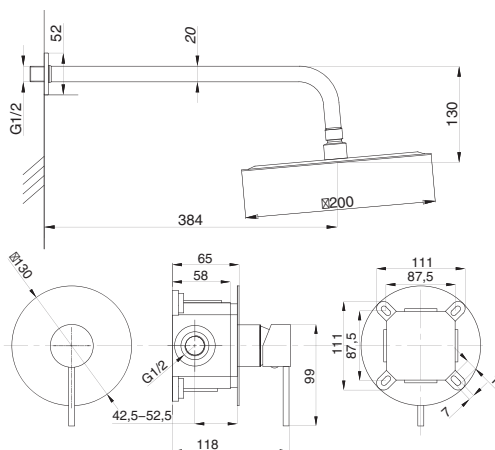

Душевая система встраиваемая серия: STANDART арт. **PSM-ST-01** материал: Латунь картридж: 35мм. количество выходов: 1 тип: См-ДшОРЗШт