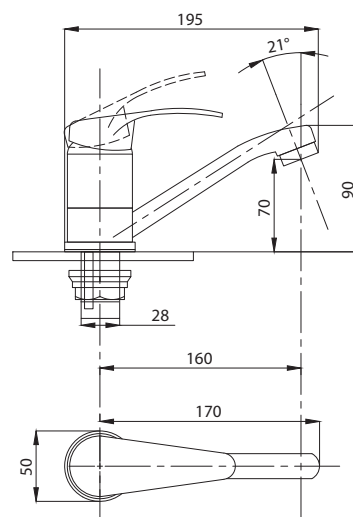

Смеситель для кухни и раковины
серия: КОМПЛЕКТАЦИЯ
арт. **PSM-104-31**
материал: Латунь
картридж: 35мм
гибкая подводка: 40см.
тип: См-МОЦБА,
См-УМОЦБА

Смеситель для раковины кухни
серия: КОМПЛЕКТАЦИЯ
арт. **PSM-104-32**
материал: Латунь
картридж: 35мм
гибкая подводка: 40см.
тип: См-УМОЦБА,
См-МОЦБА

Смеситель для раковины
серия: КОМПЛЕКТАЦИЯ
арт. **PSM-104-5**
материал: Латунь
картридж: 35мм
гибкая подводка: 40см.
тип: См-УМОЦБА