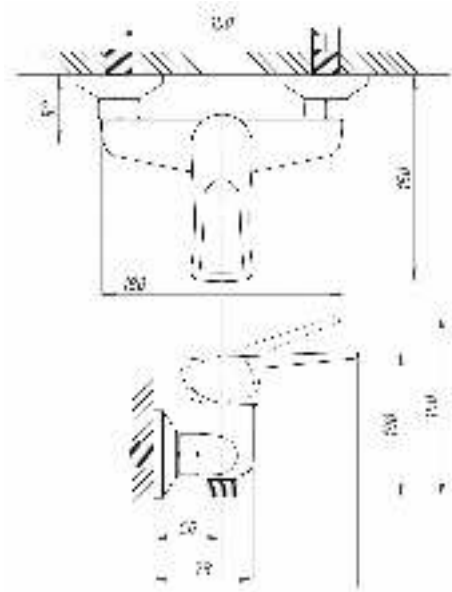

Смеситель для душа
серия: ДУШ
арт. **PSM-509-017**
материал: Латунь
картридж: 40мм
эксцентрики: Евро
тип: См-ДшОНРШл