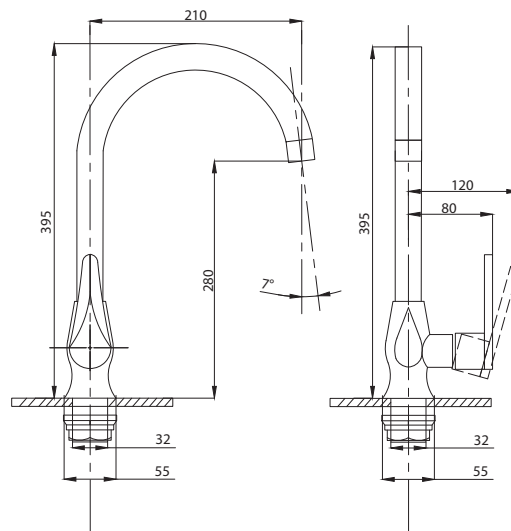

Смеситель для кухни
серия: STEEL
арт. **PSM-301-3**
материал:
Нерж. сталь AISI 304
картридж: 35мм
гибкая подводка: 50см
тип: См-МОЦБА

Смеситель для кухни
с вытяжным изливом
серия: STEEL
арт. **PSM-301-9**
материал:
Нерж. сталь AISI 304
картридж: 35мм
гибкая подводка: 50см
тип: См-МОЦБИВА