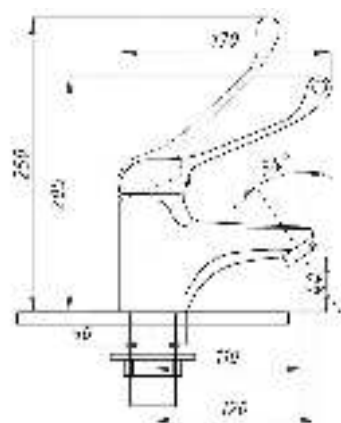

Смеситель для раковины и кухни
настенный локтевой
серия: МЕДИК
арт. **PSM-508-055**
материал: Латунь
картридж: 40мм
эксцентрики: Евро
тип: См-УмлРНА,
См-МЛРНА