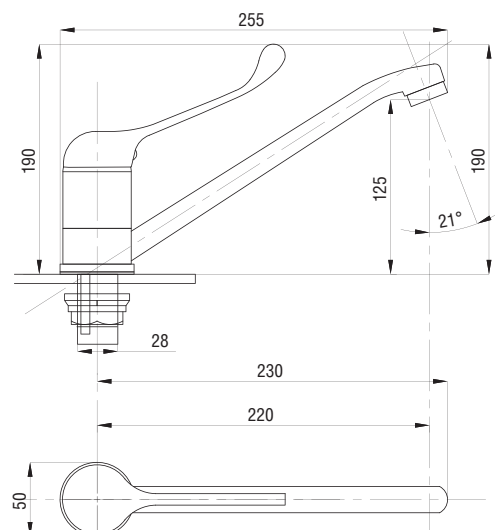

серия МЕДИК

Смеситель для раковины
и кухни локтевой
серия: МЕДИК
арт. **PSM-215-055**
материал: Латунь
картридж: 40мм
гибкая подводка: нет
тип: См-УмлЦБА,
См-МлЦБА

Смеситель для кухни и раковины локтевой
серия: МЕДИК
арт. **PSM-425-055**
материал: Латунь
картридж: 40мм
гибкая подводка: нет
тип: См-МЛЦБА,
См-УмлЦБА