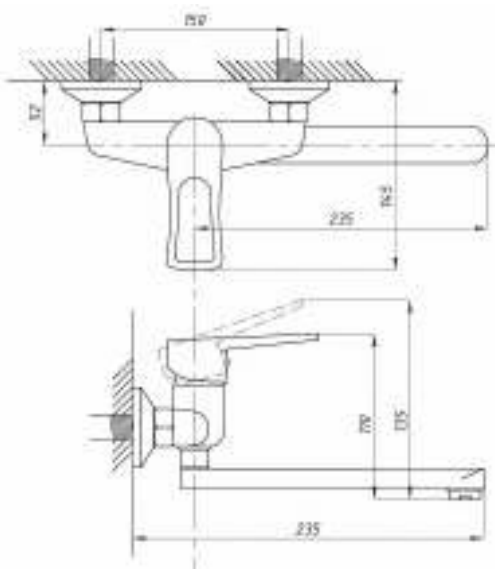

Смеситель для ванны с душем
серия: ПЛЮС
арт. **PSM-521-008**
материал: Латунь
картридж: 40мм
дивертор: Керамический
эксцентрики: Рус
тип: См-ВУОРНШЛА

017   **023**

Смеситель для ванны с душем
серия: ПЛЮС
арт. **PSM-523-008**
материал: Латунь
картридж: 40мм
дивертор: Вытяжной
эксцентрики: Рус
тип: См-ВУОРНШЛА

017   **023**

Смеситель для кухни и раковины настенный
серия: ПЛЮС
арт. **PSM-508-017**
материал: Латунь
картридж: 40мм
эксцентрики: Евро
тип: См-МОРНА, См-УМОРНА