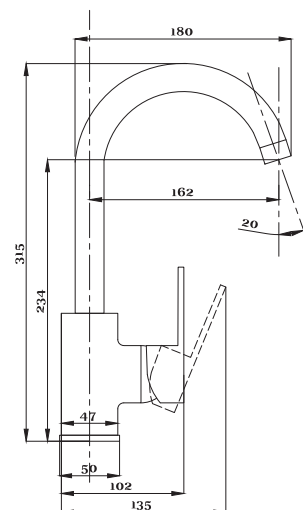

Смеситель для ванны с душем
серия: 700
арт. **PSM-700-1**
материал: Латунь
картридж: 40мм
дивертор: Вытяжной эксцентрики: Евро
тип: См-ВОРНШЛА

Смеситель для кухни
серия: 700
арт. **PSM-700-3**
материал: Латунь
картридж: 35мм
гибкая подводка: 44см
тип: См-МОЦБА

Смеситель для душа
серия: 700
арт. **PSM-700-4**
материал: Латунь
картридж: 40мм
эксцентрики: Евро
тип: См-ДшОНРШЛ

Смеситель для раковины
серия: 700
арт. **PSM-700-5**
материал: Латунь
картридж: 40мм
гибкая подводка: 40см
тип: См-УМОЦБА