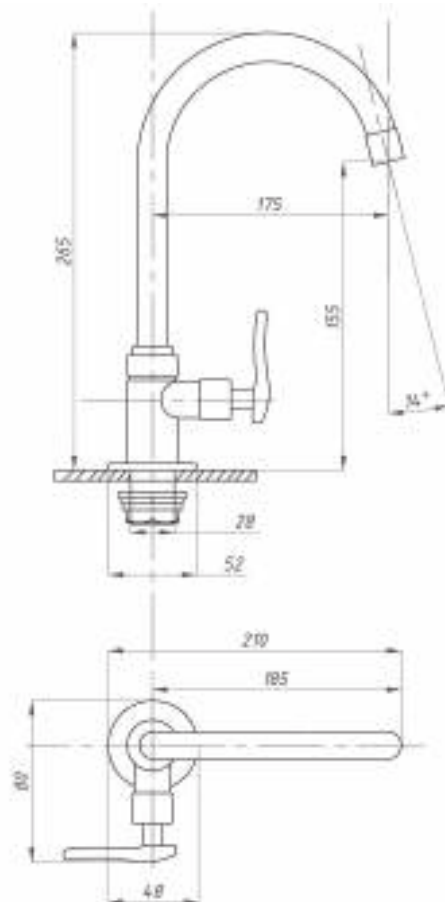

Кран для одной воды
серия: ПЛЮС
арт. **PSM-905-89**
материал: Латунь
кран-букса
гибкая подводка: нет
тип: Кр-ЦБА

Кран для одной воды
серия: ПЛЮС
арт. **PSM-906-008**
материал: Нерж. сталь AISI 304
кран-букса
гибкая подводка: нет
тип: Кр-ЦБА